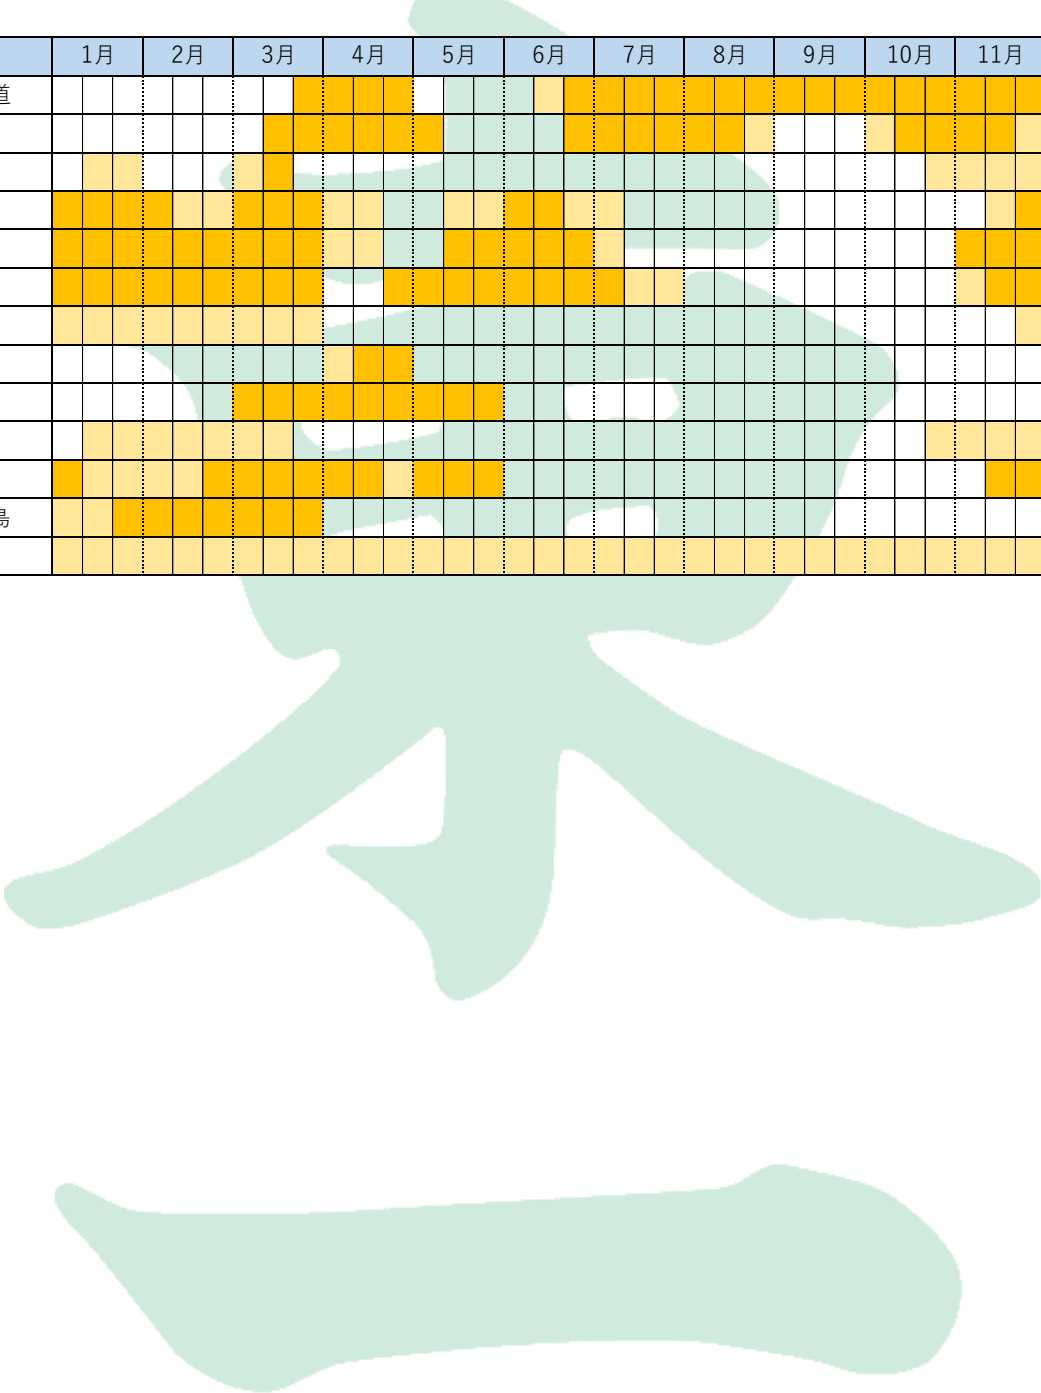

産地	1月	2月	3月	4月	5月	6月	7月	8月	9月	10月	11月	12月	備考
北海道													
青森													
岩手													
茨城													
埼玉													
千葉													
東京													
静岡													
徳島													
香川													
熊本													
鹿児島													
中国													

1~12月東京青果実績より。  
 主要品目・入荷（数量）の多い上位産地を表記しています。  
 （掲載順は国が定める都道府県コード順です）